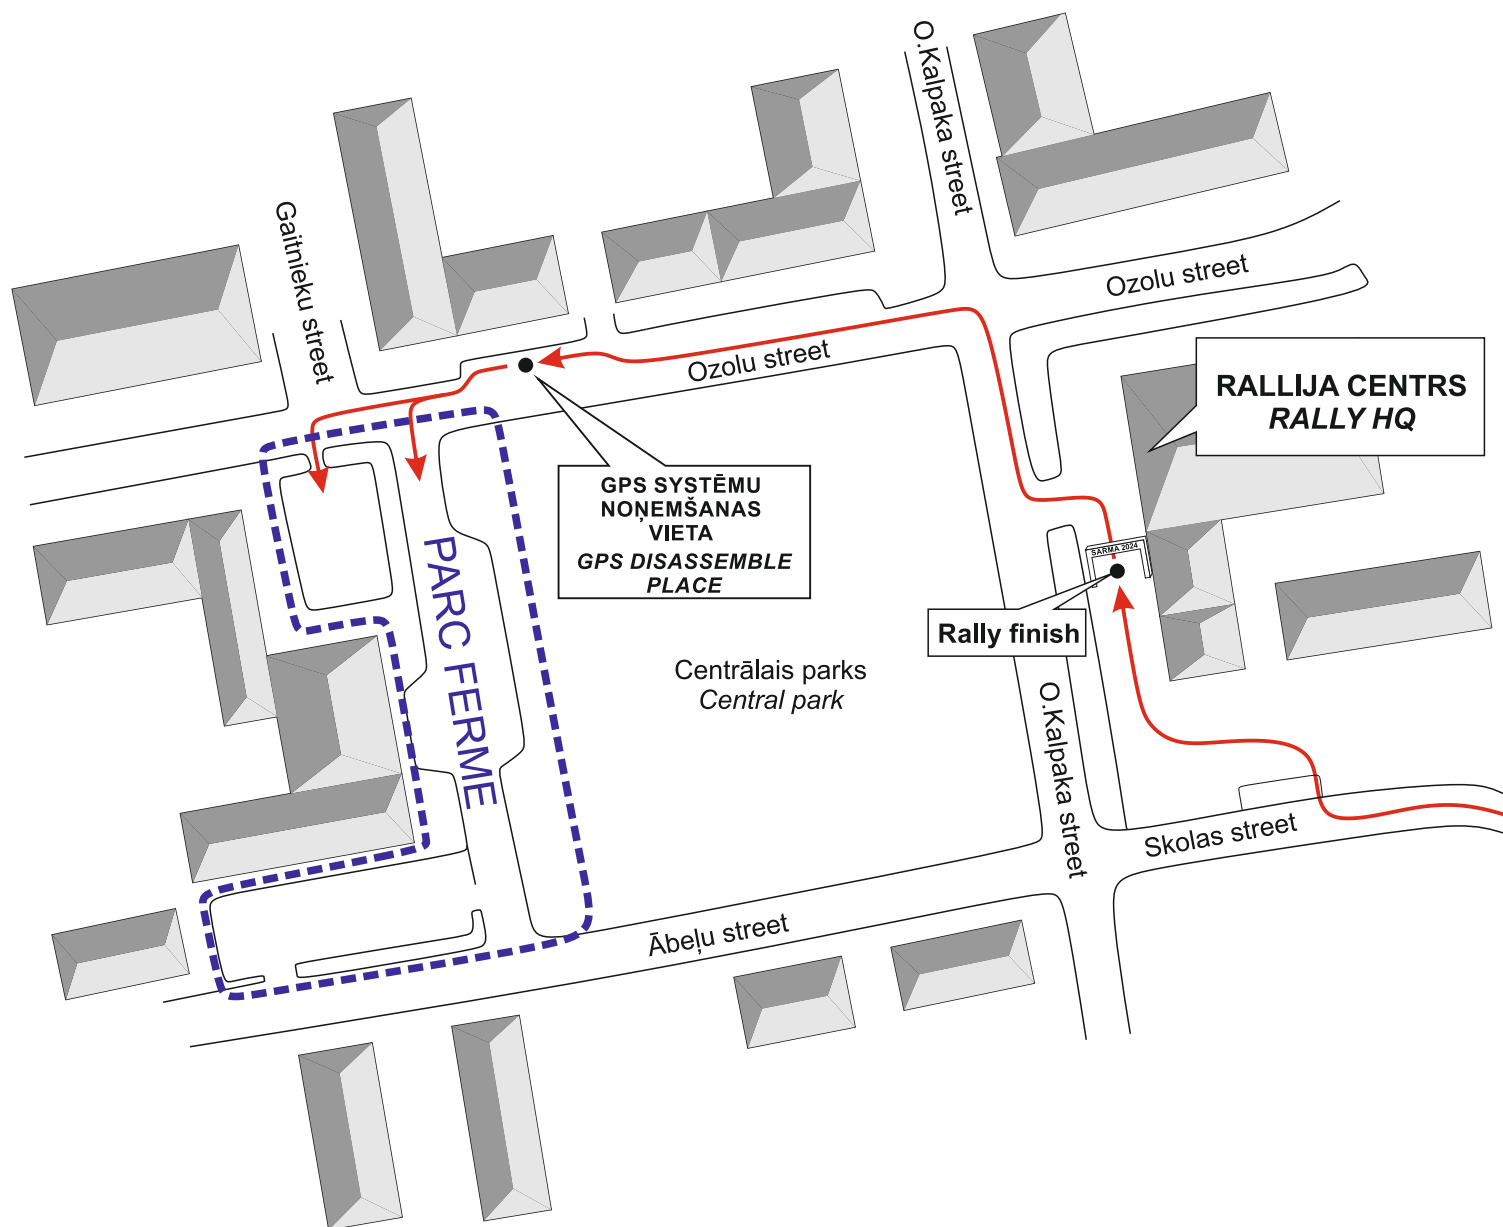

GPS sekošanas sistēmas pārbaudes vieta GPS safety and tracking system checking place

Sacensību automašīnām **09.02.2024. no plkst. 17:00 līdz 19:10** pirms **LK SP** norādītajā zonā pārbaudīs vai ierīce uzstādīta pareizi. Sacensību automašīna, kurā nebūs uzstādīta GPS sekošanas ierīce, netiks pielaista startam.

*Race cars on **9 February 2024. from 17:00 to 19:10 hrs** before **TCSP** will be checked in special area whether the device is installed correctly. Race car, without installed GPS tracking device, will not be admitted to start.*

GPS sekošanas sistēmas demontāžas vieta GPS safety and tracking system disassemble place

GPS ierīce ir jānodod Rallija Centrā O.Kalpaka ielā 60, Gulbenē, **10.02.2024 līdz plkst. 17:45.**

GPS device is to return in the Rally HQ O.Kalpaka str. 60, Gulbene **10 February 2024 till 17:45 hrs.**