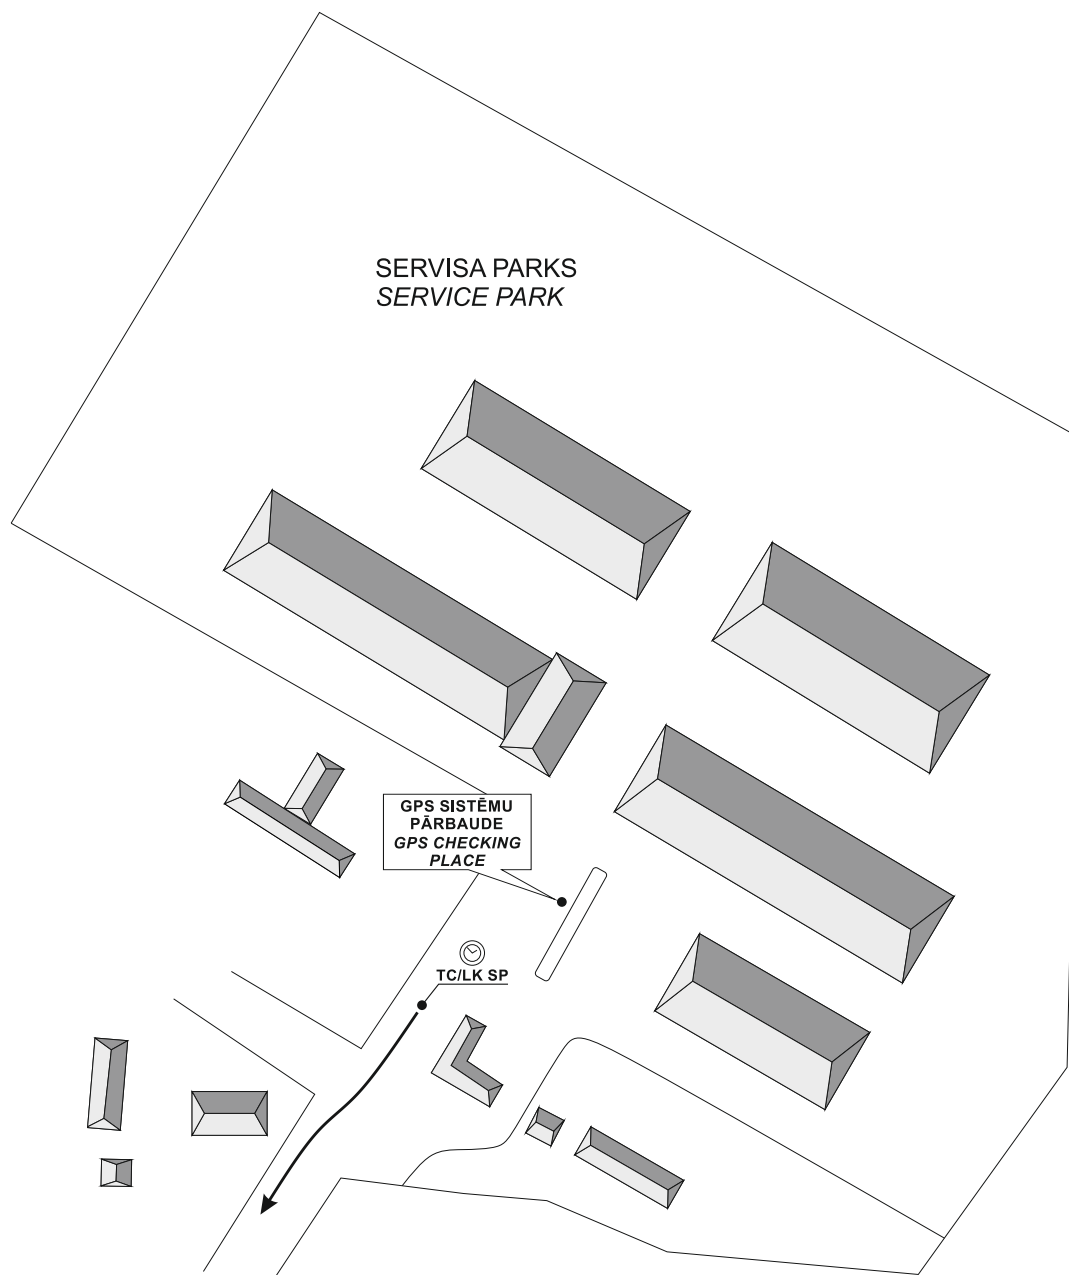

GPS sekošanas sistēmas pārbaudes vieta GPS safety and tracking system checking place

Sacensību automašīnām **09.02.2024. no plkst. 17:00 līdz 19:10** pirms **LK SP** norādītajā zonā pārbaudīs vai ierīce uzstādīta pareizi. Sacensību automašīna, kurā nebūs uzstādīta GPS sekošanas ierīce, netiks pielaista startam.

*Race cars on **9 February 2024. from 17:00 to 19:10 hrs** before **TCSP** will be checked in special area whether the device is installed correctly. Race car, without installed GPS tracking device, will not be admitted to start.*

GPS sekošanas sistēmas demontāžas vieta GPS safety and tracking system disassemble place

GPS ierīce ir jānodod Rallija Centrā O.Kalpaka ielā 60, Gulbenē, **10.02.2024 līdz plkst. 17:45.**

GPS device is to return in the Rally HQ O.Kalpaka str. 60, Gulbene **10 February 2024 till 17:45 hrs.**